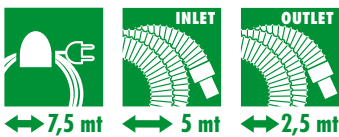

Swimmy

Code	8.227.0005
	8013298063130
	1400 W (max 1600 W) - 230 V ~ 50 Hz
	270 mbar - 27 kPa
	70 l/s
	1,2 m.
	9 Kg
	37 x 37 h 71 cm.
	18 Pz
	20 feet: 198 Pz - 40 feet: 450 Pz