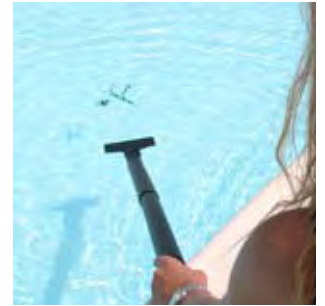

Swimmy

Code	8.227.0005
	8013298063130
	1400 W (max 1600 W) - 230 V ~ 50 Hz
	270 mbar - 27 kPa
	70 l/s
	1,2 m.
	9 Kg
	37 x 37 h 71 cm.
	18 Pz
	20 feet: 198 Pz - 40 feet: 450 Pz